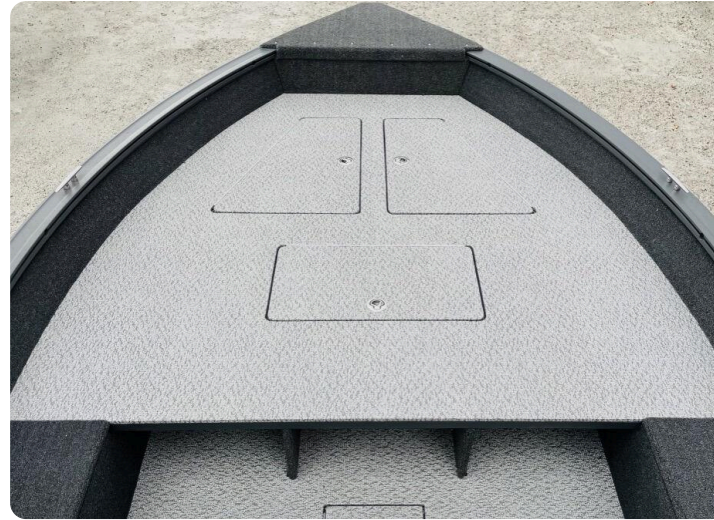

Фото

[ЗАГАЛЬНА ІНФОРМАЦІЯ](#)[ГАЛЕРЕЯ](#)[ТЕХНІЧНІ ХАРАКТЕРИСТИКИ](#)[ДВИГУН](#)[АКСЕСУАРИ](#)

Характеристики Powerboat 470 Tiller

Основні характеристики:

Довжина	4,75 м
Ширина	2,09 м
Вага човна	кг
Вантажопідйомність	
Кількість пасажирів	4